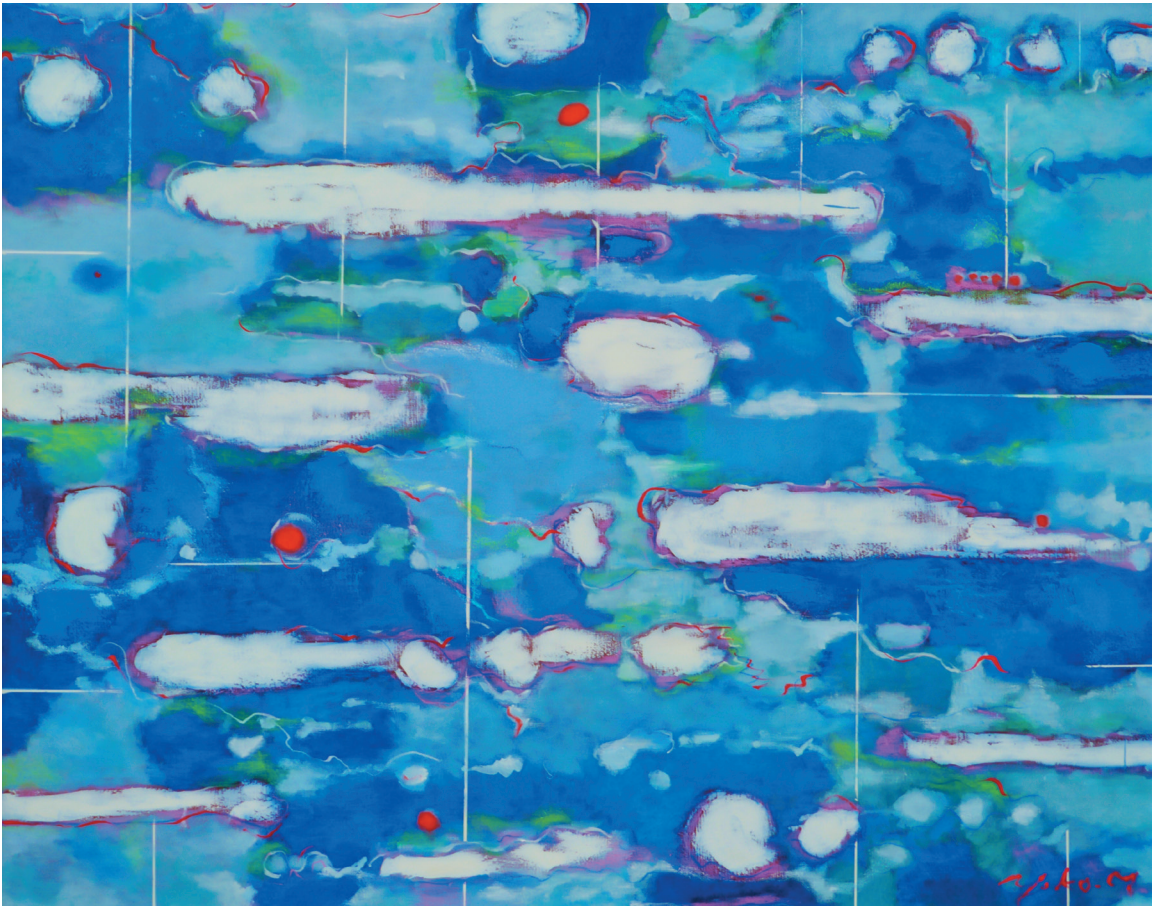

07

光行 洋子 Yoko Mitsuyuki
(松永 洋子 Yoko Matsunaga)

宇宙の蒼
油彩・カンバス
227.2×181.8cm
みぞえ画廊 個展2013

08

光行 洋子 Yoko Mitsuyuki
(松永 洋子 Yoko Matsunaga)

蒼のゆらめき
油彩・カンバス
162.1×130.3cm
九州芸文館 今を生きる筑後の画家展2014