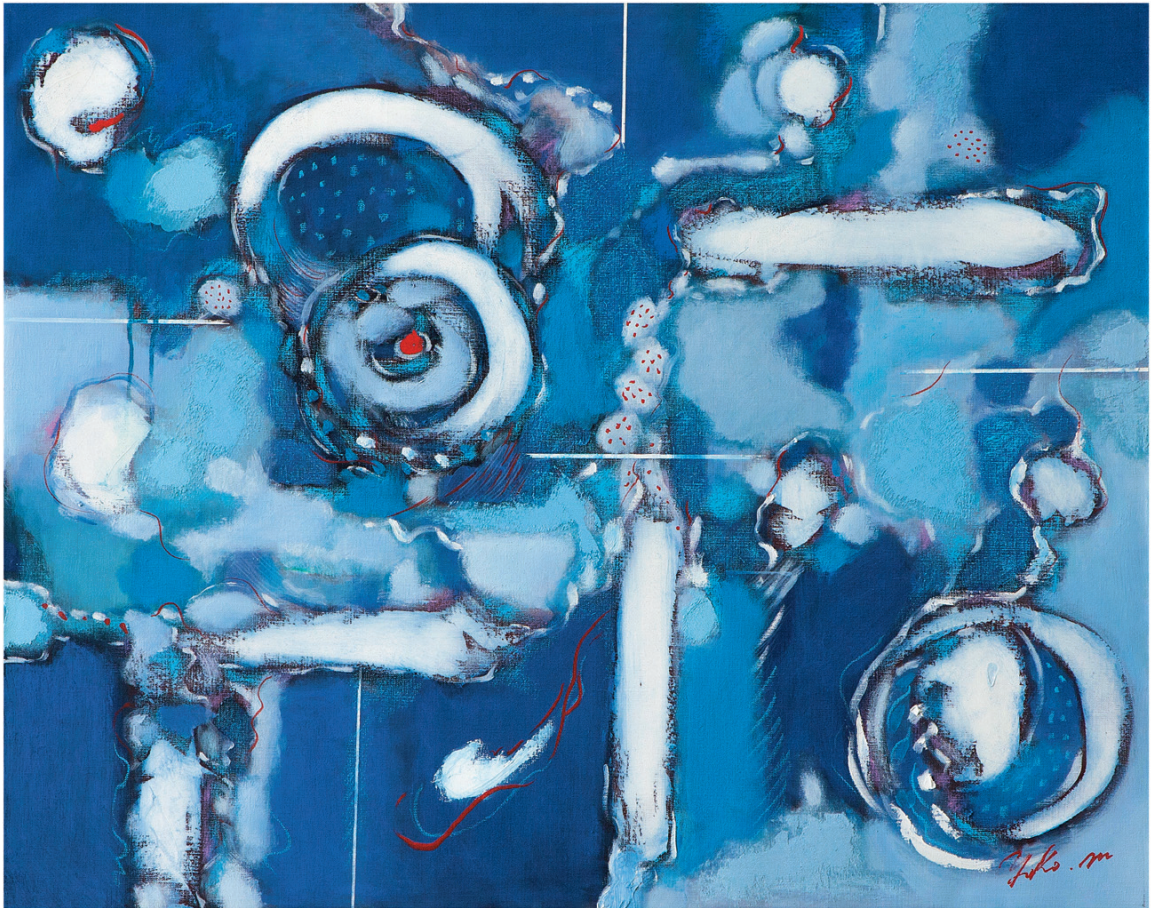

05

光行 洋子 Yoko Mitsuyuki
(松永 洋子 Yoko Matsunaga)

思い出の風景 Scenery of the memory
アクリル・キャンバス

227.2×181.8cm (F150)

国立新美術館 第13回NAU21世紀美術連立展
2015年2月

06

光行 洋子 Yoko Mitsuyuki
(松永 洋子 Yoko Matsunaga)

蒼の響きあい Sounds through Blue

油彩・カンバス

72.8×91.0cm (F30)

WALTER WICKISER GALLERY (ニューヨーク)

GALLERY ARTIST PART VII

2015年6月