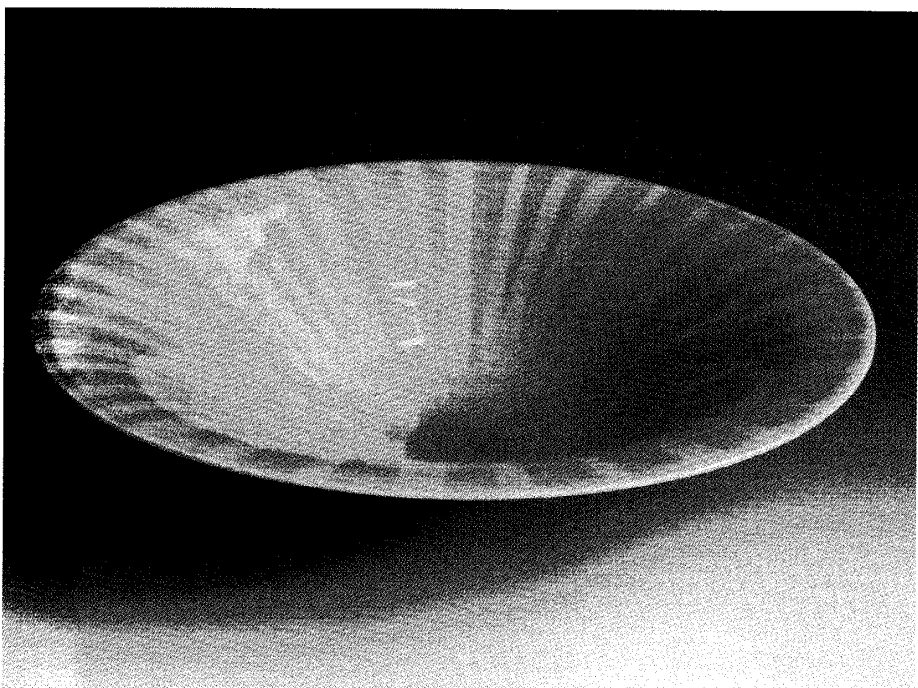

12

13

梶原 茂正 Shigemasa KAJIHARA

- | | | | |
|----|----------------------------------|-------------|--------|
| 12 | 青磁彩鉢 | 径50 高15 | |
| | Bowl with celadon | 第52回日本伝統工芸展 | (2005) |
| 13 | 青磁釉彩大鉢 | 径56 高16 | |
| | Large bowl with light blue glaze | 第51回日本伝統工芸展 | (2004) |