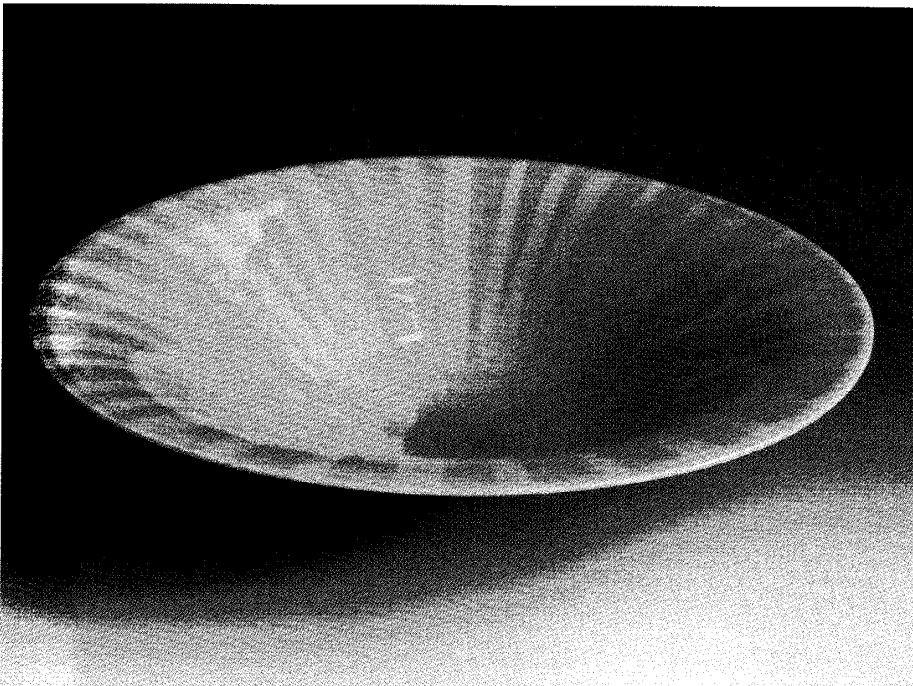

12

13

梶原 茂正 Shigemasa KAJIHARA

- | | |
|----------------------------------|--------------------|
| 12 青磁彩鉢 | 径50 高15 |
| Bowl with celadon | 第52回日本伝統工芸展 (2005) |
| 13 青磁釉彩大鉢 | 径56 高16 |
| Large bowl with light blue glaze | 第51回日本伝統工芸展 (2004) |