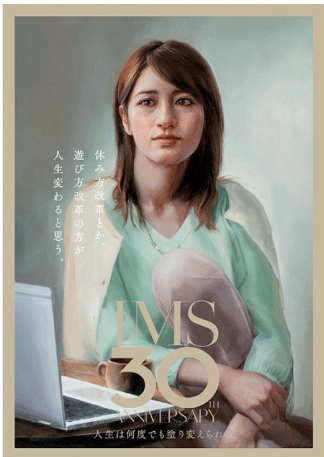

07

渡拔 亮  
Ryo Watanuki

側面の肖像 The side Portrait

キャンバス 油彩

27.3 × 22.0cm

ホキ美術館 2019年スモールコレクション展出品 個人蔵

08

渡抜 亮

Ryo Watanuki

肖像 Portrait

パネルに白亜地

65.2×53.0cm

2019 IMSイムズ30周年企画展出品