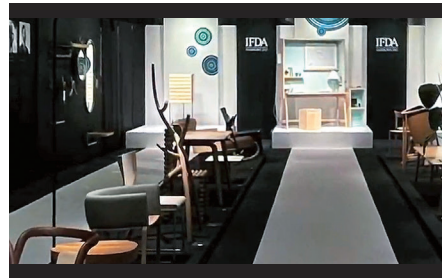

旭川デザインセンターでの作品展示

オンライン表彰式での作品紹介 (YouTube Live)

展示会場の様子 (YouTube Live)

20

佐藤 昭則  
Akinori Sato

DREAM OF TIMBER (組立式コートハンガー)

ブナ材 (ビーチ材)・ウレタン塗装

D770×W570×H1520