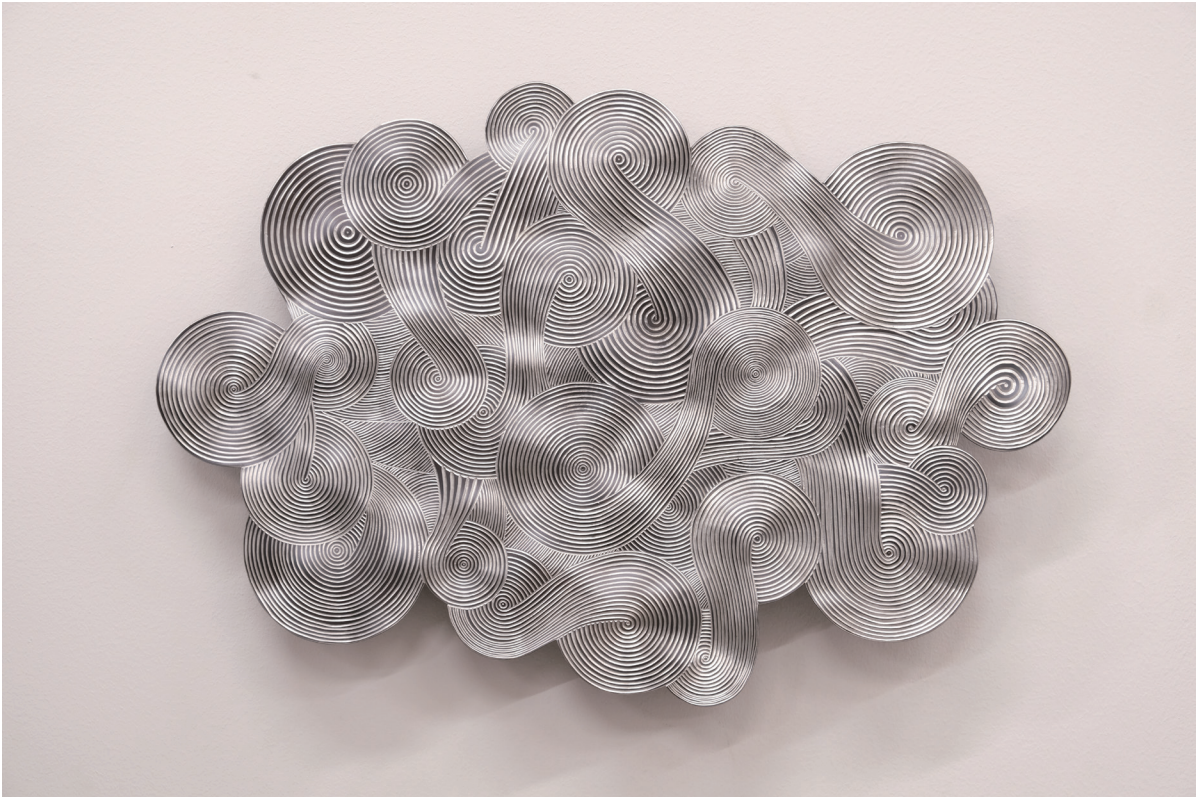

新 啓太郎
Keitaro Shin

Swirling
銅、錫引き
W400mm × D30mm × H280mm

素 + ASOBI
(グループ展)
EUREKA

新 啓太郎
Keitaro Shin

Rippling
銅、錫引き
W400mm × D30mm × H280mm

素 + ASOBI
(グループ展)
EUREKA